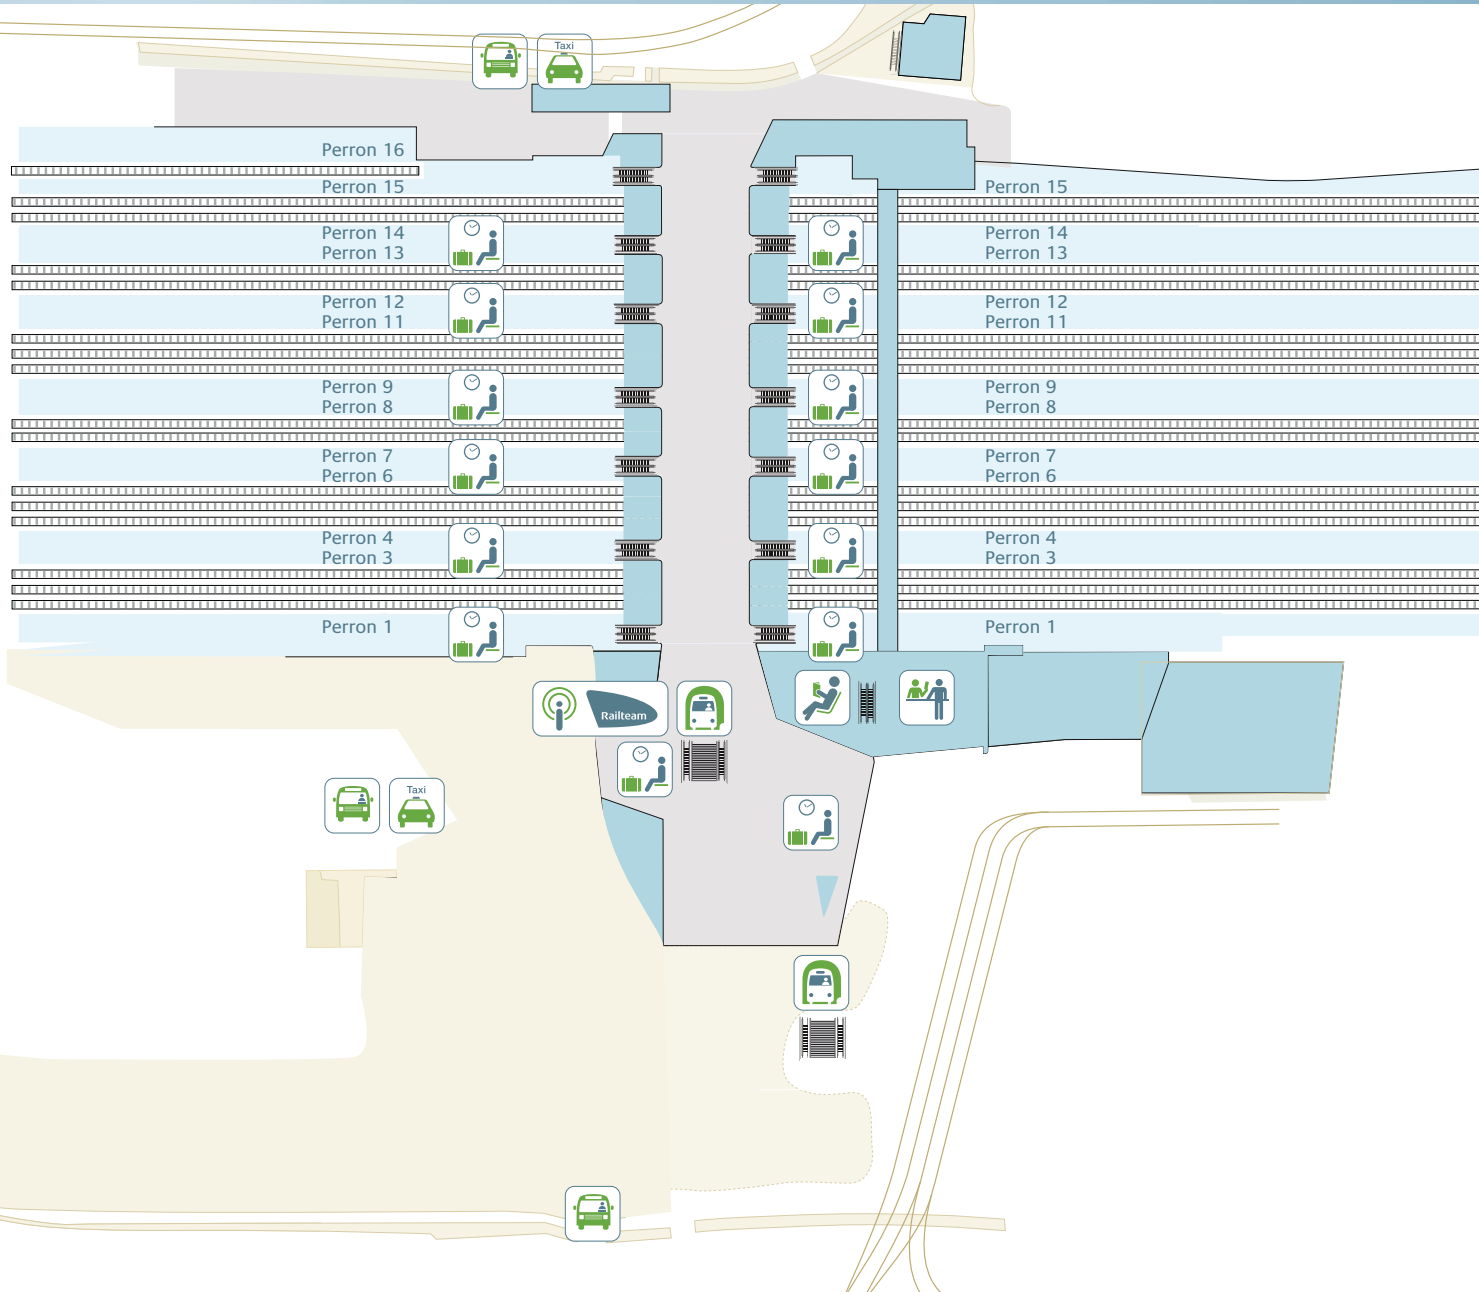

High Speed Europe

Rotterdam Centraal (Rotterdam, Nederland)

- Railteam Informatiepunt
- Ticketbalies internationale reizen
- Lounge
- Wachtruimte
- Meeting Point
- Bus
- Metro
- Taxi
- Autoverhuur