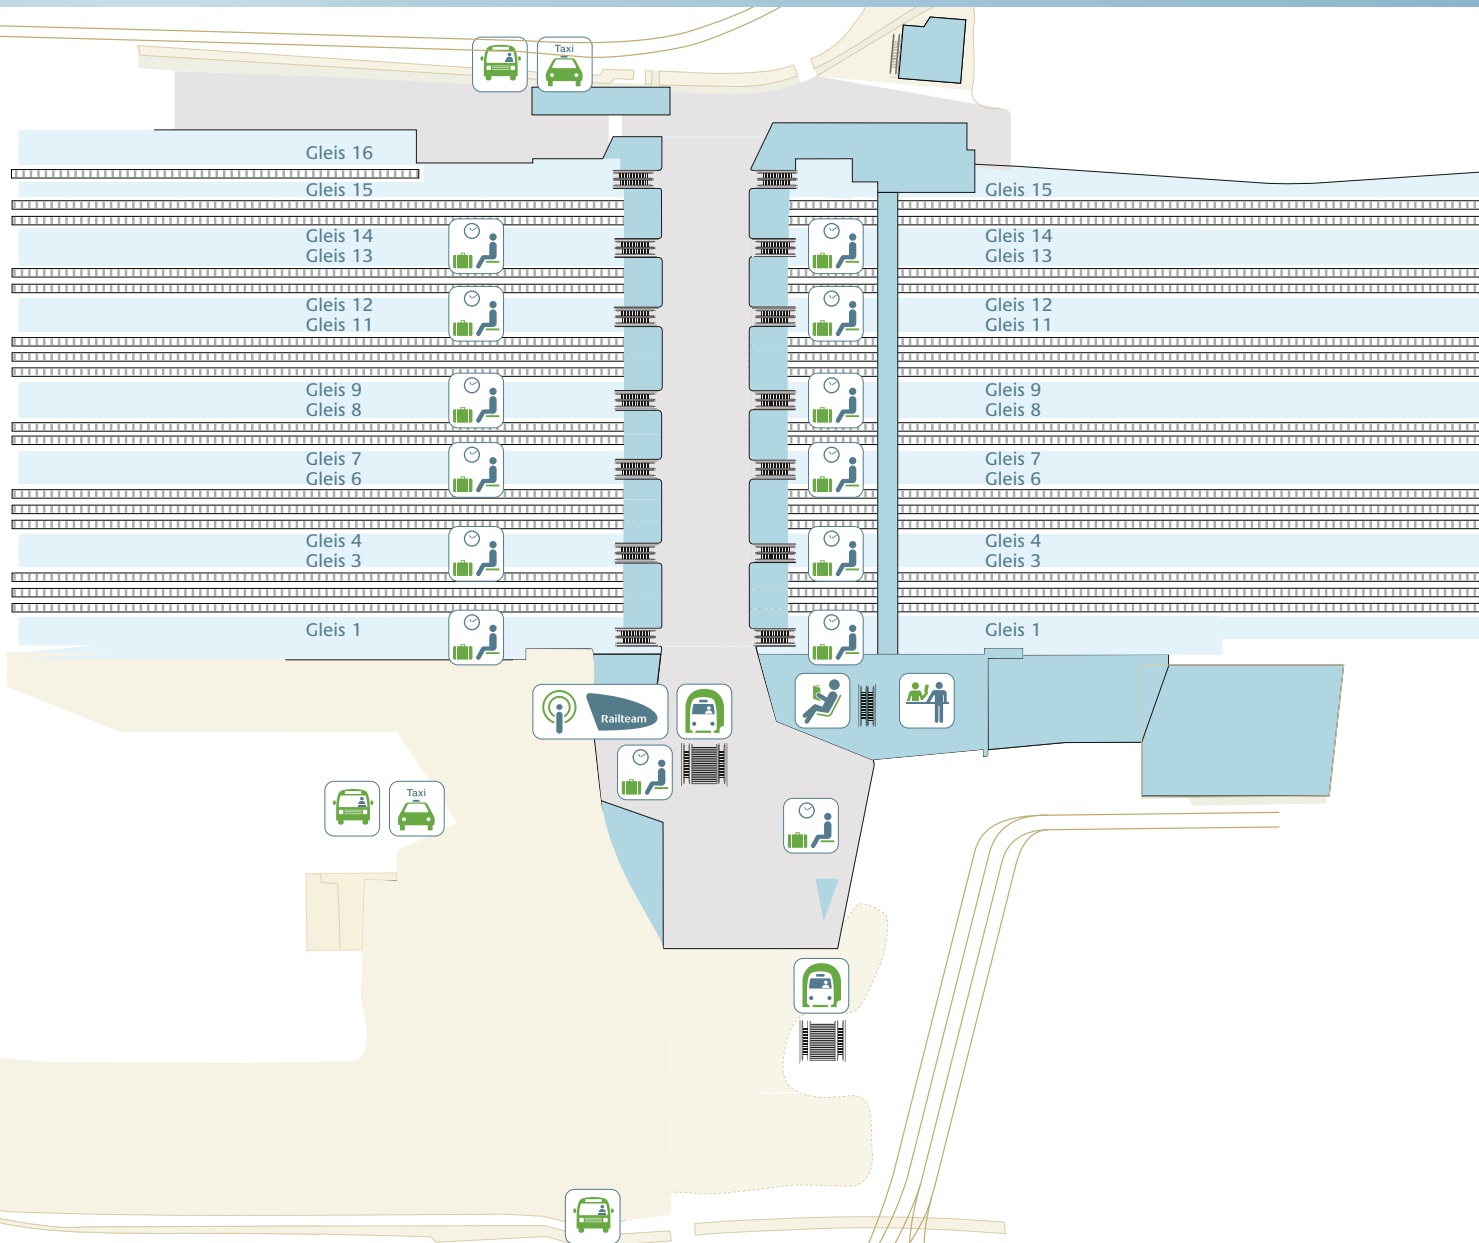

High Speed Europe

Rotterdam Centraal (Rotterdam, Niederlande)

-  Railteam Info Point
-  Internationaler Fahrkartenschalter
-  Lounge
-  Wartebereich
-  Treffpunkt
-  Bus
-  U-Bahn
-  Taxistand
-  Autovermietung