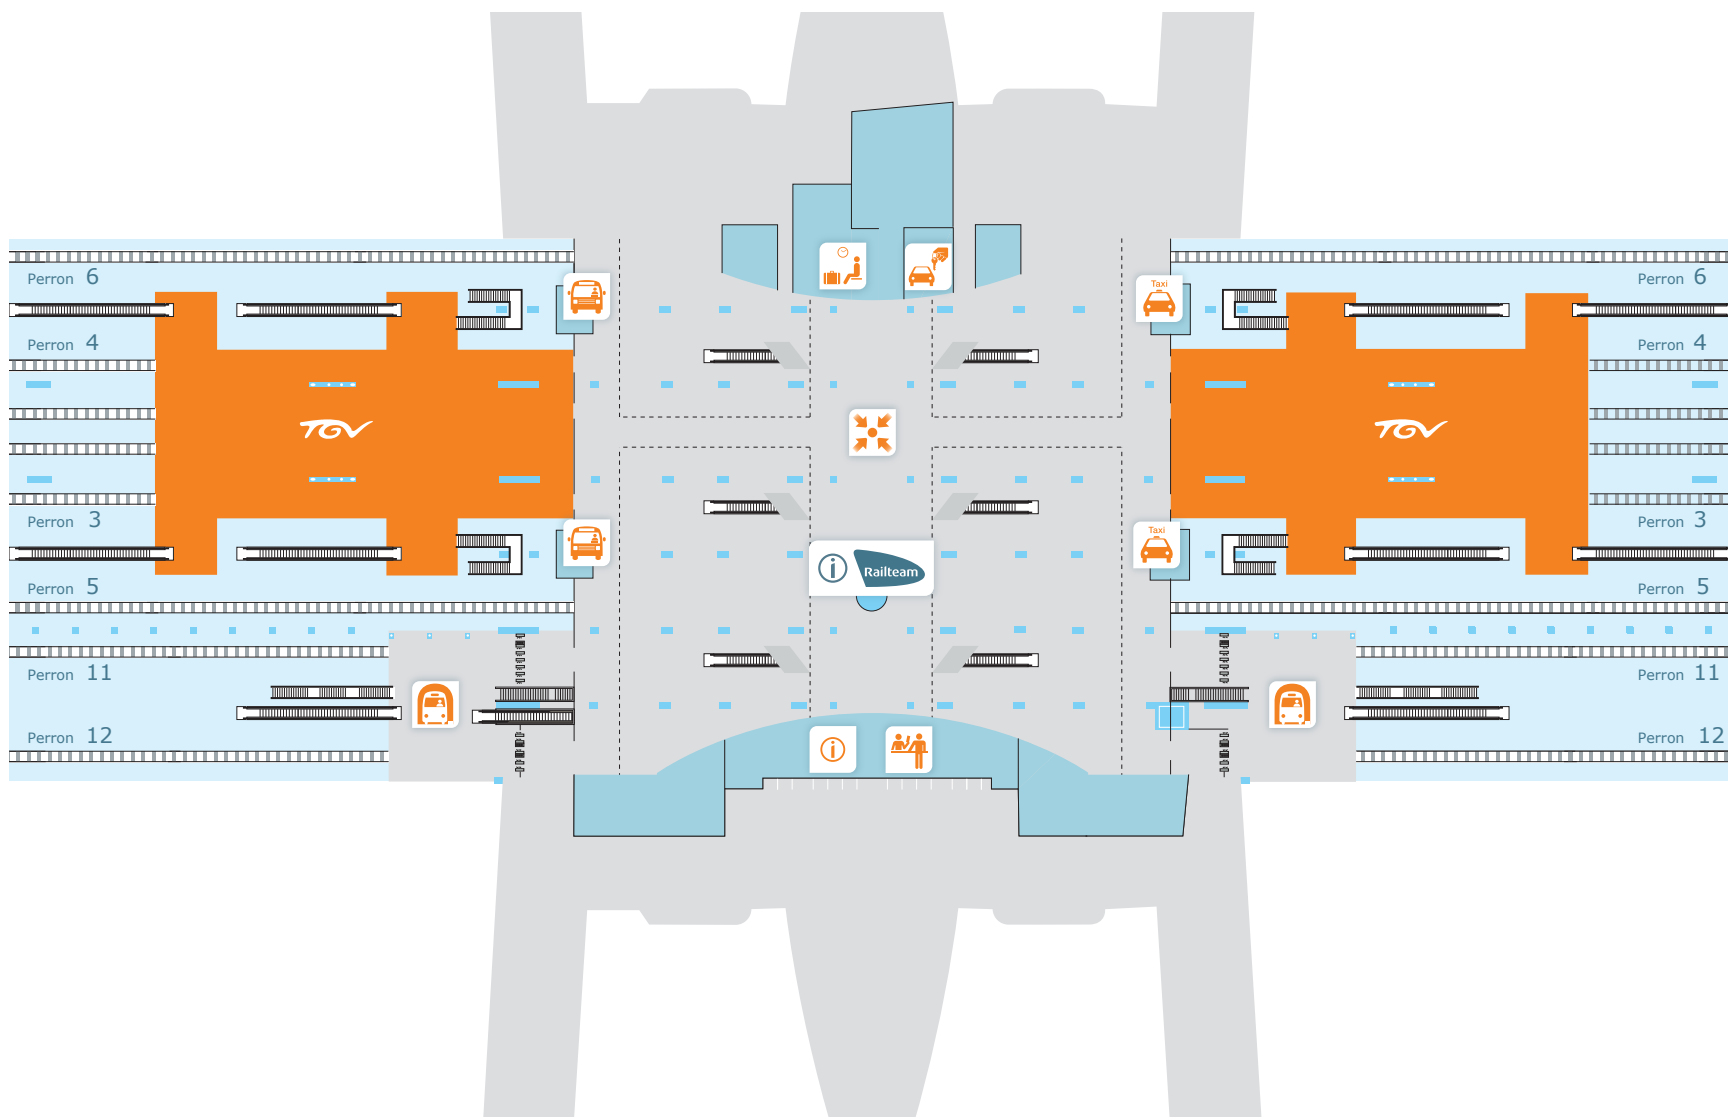

Aéroport Charles de Gaulle 2 - TGV (Roissy, Frankrijk)

-  Railteam informatiepunt
-  Informatiepunt
-  Wachtruimte
-  Meeting Point
-  Vertrekzone internationale reizen
-  Ticketbalies internationale reizen
-  Bus
-  Metro
-  Taxi
-  Autoverhuur