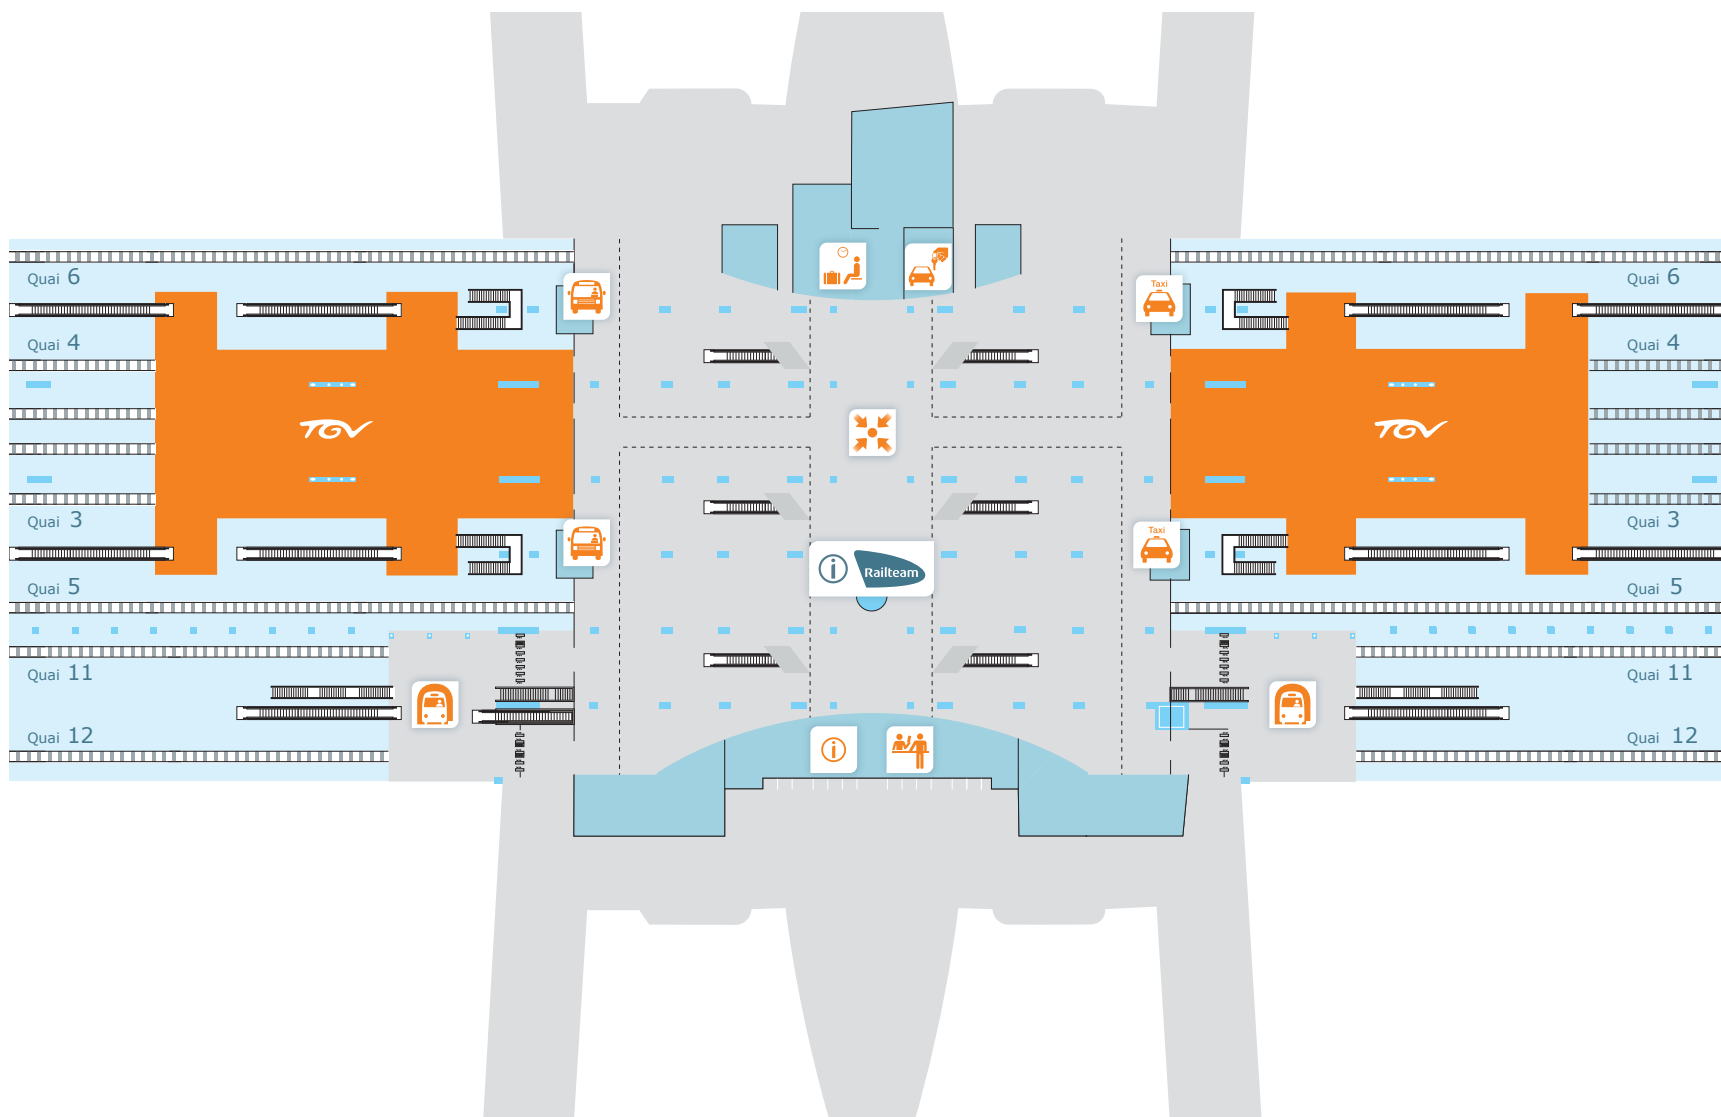

Aéroport Charles de Gaulle 2 - TGV (Roissy, France)

-  Point d'information Railteam
-  Point d'information
-  Salle d'attente
-  Point rencontre
-  Zones d'embarquement pour les trains internationaux
-  Guichets de vente internationaux
-  Bus
-  Métro
-  Taxis
-  Location de voiture