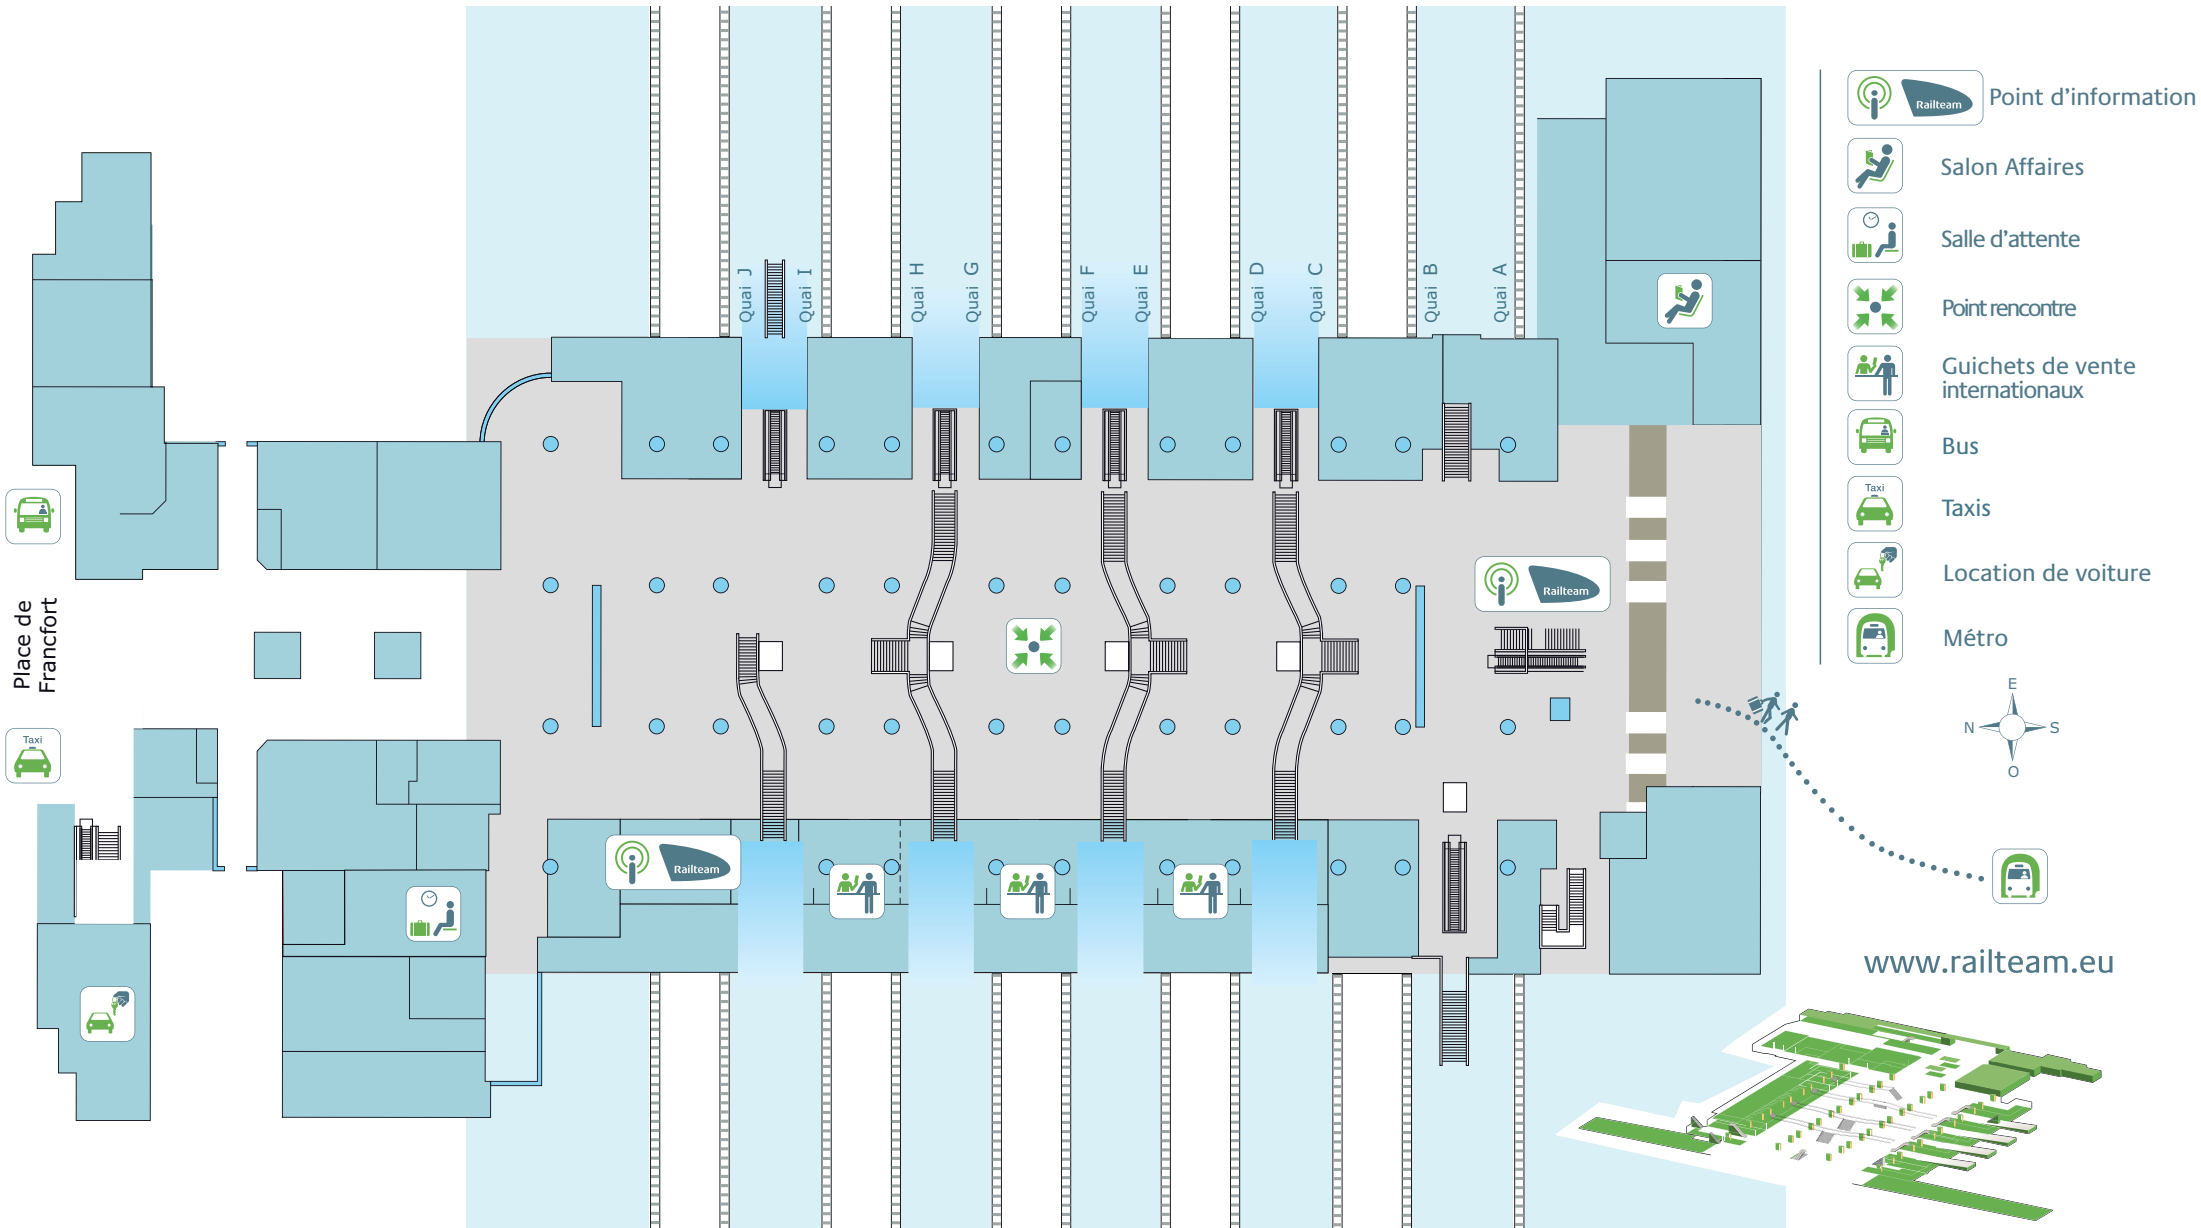

High Speed Europe

Lyon Part-Dieu (Lyon, France)

Place de Francfort

-  Point d'information
-  Salon Affaires
-  Salle d'attente
-  Point rencontre
-  Guichets de vente internationaux
-  Bus
-  Taxis
-  Location de voiture
-  Métro