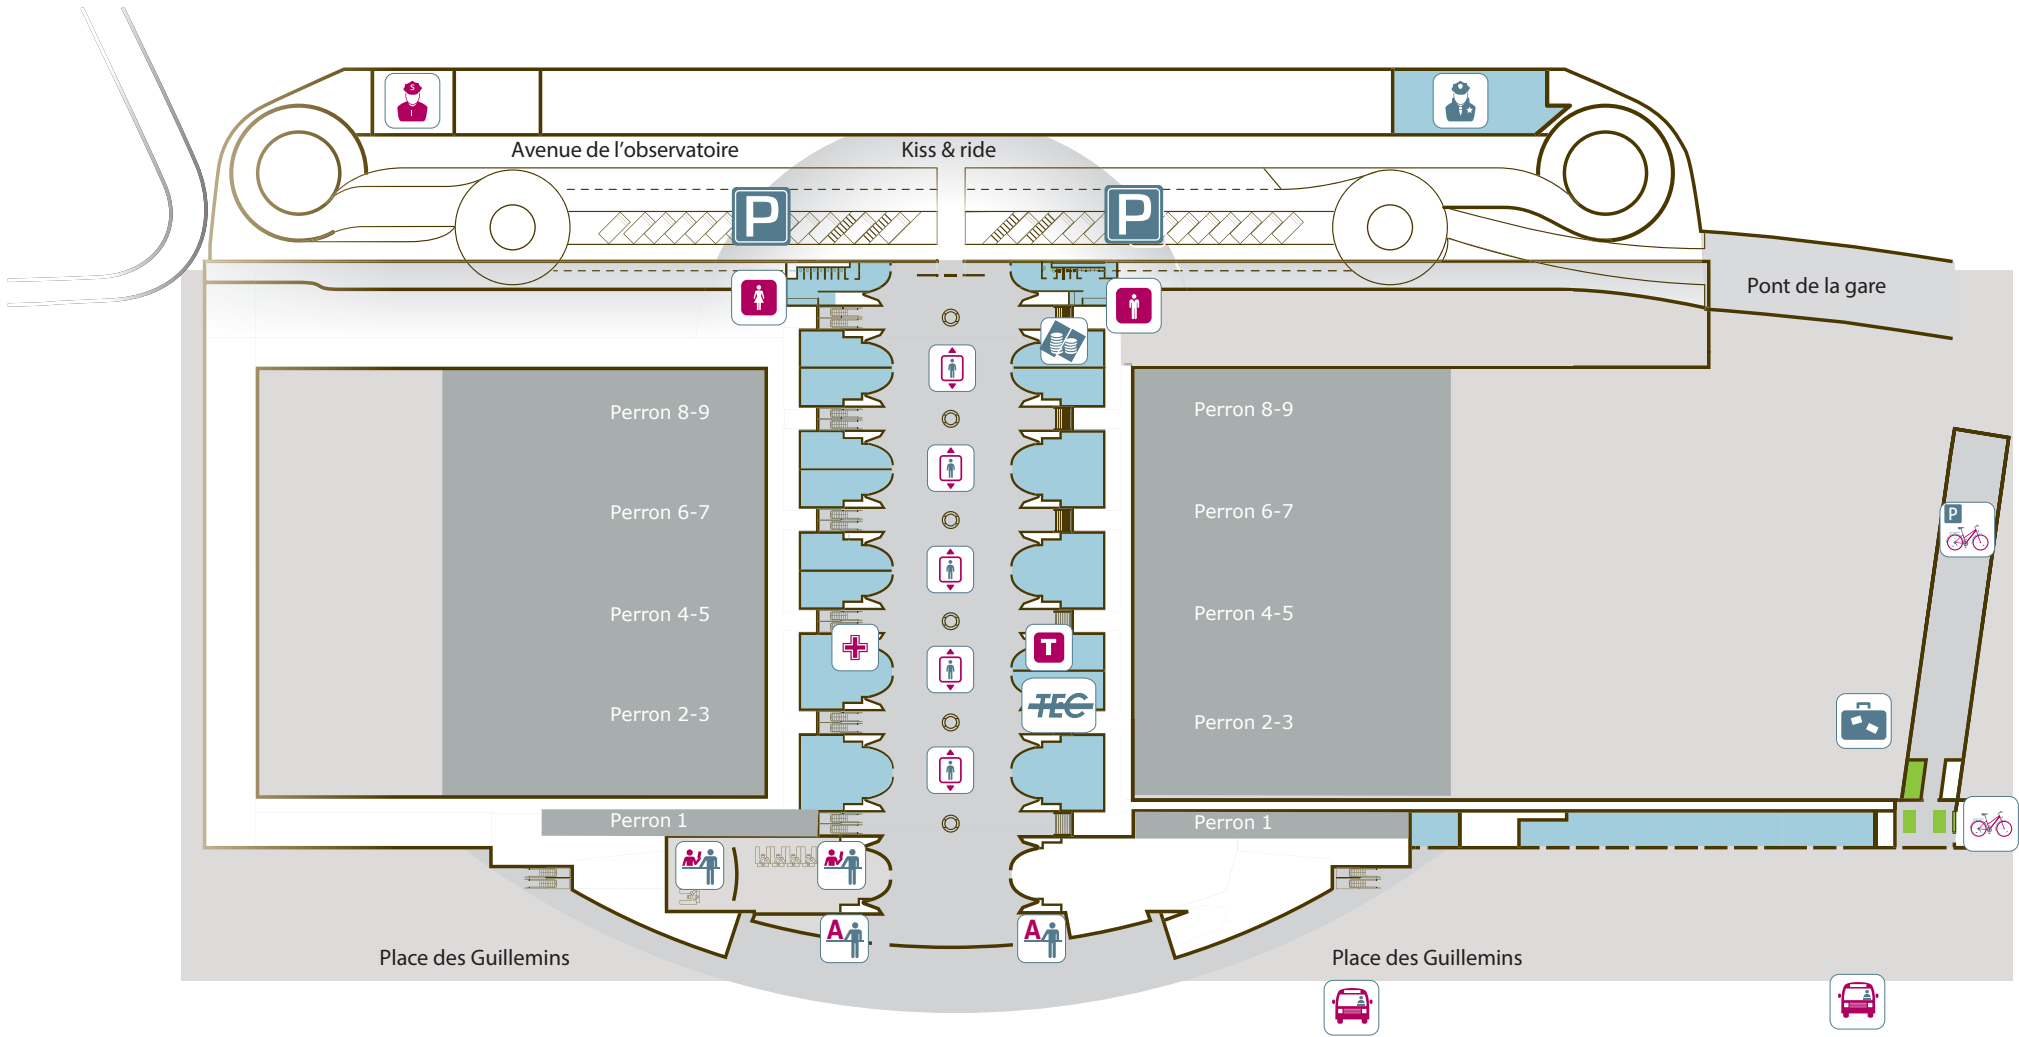

Liège-Guillemins (Liège, Belgique)

- | | | | |
|---|--|---|--|
|  Ascenseur |  Police |  Bus |  Securail |
|  Travel Centre
(billets nationaux
et internationaux) |  Distributeurs automatiques
de billets |  Point-vélo |  Tec Bus |
|  Billetteries automatiques |  Pharmacie |  Parking vélos | |
|  Office du tourisme |  Consignes à bagage |  Parking | |