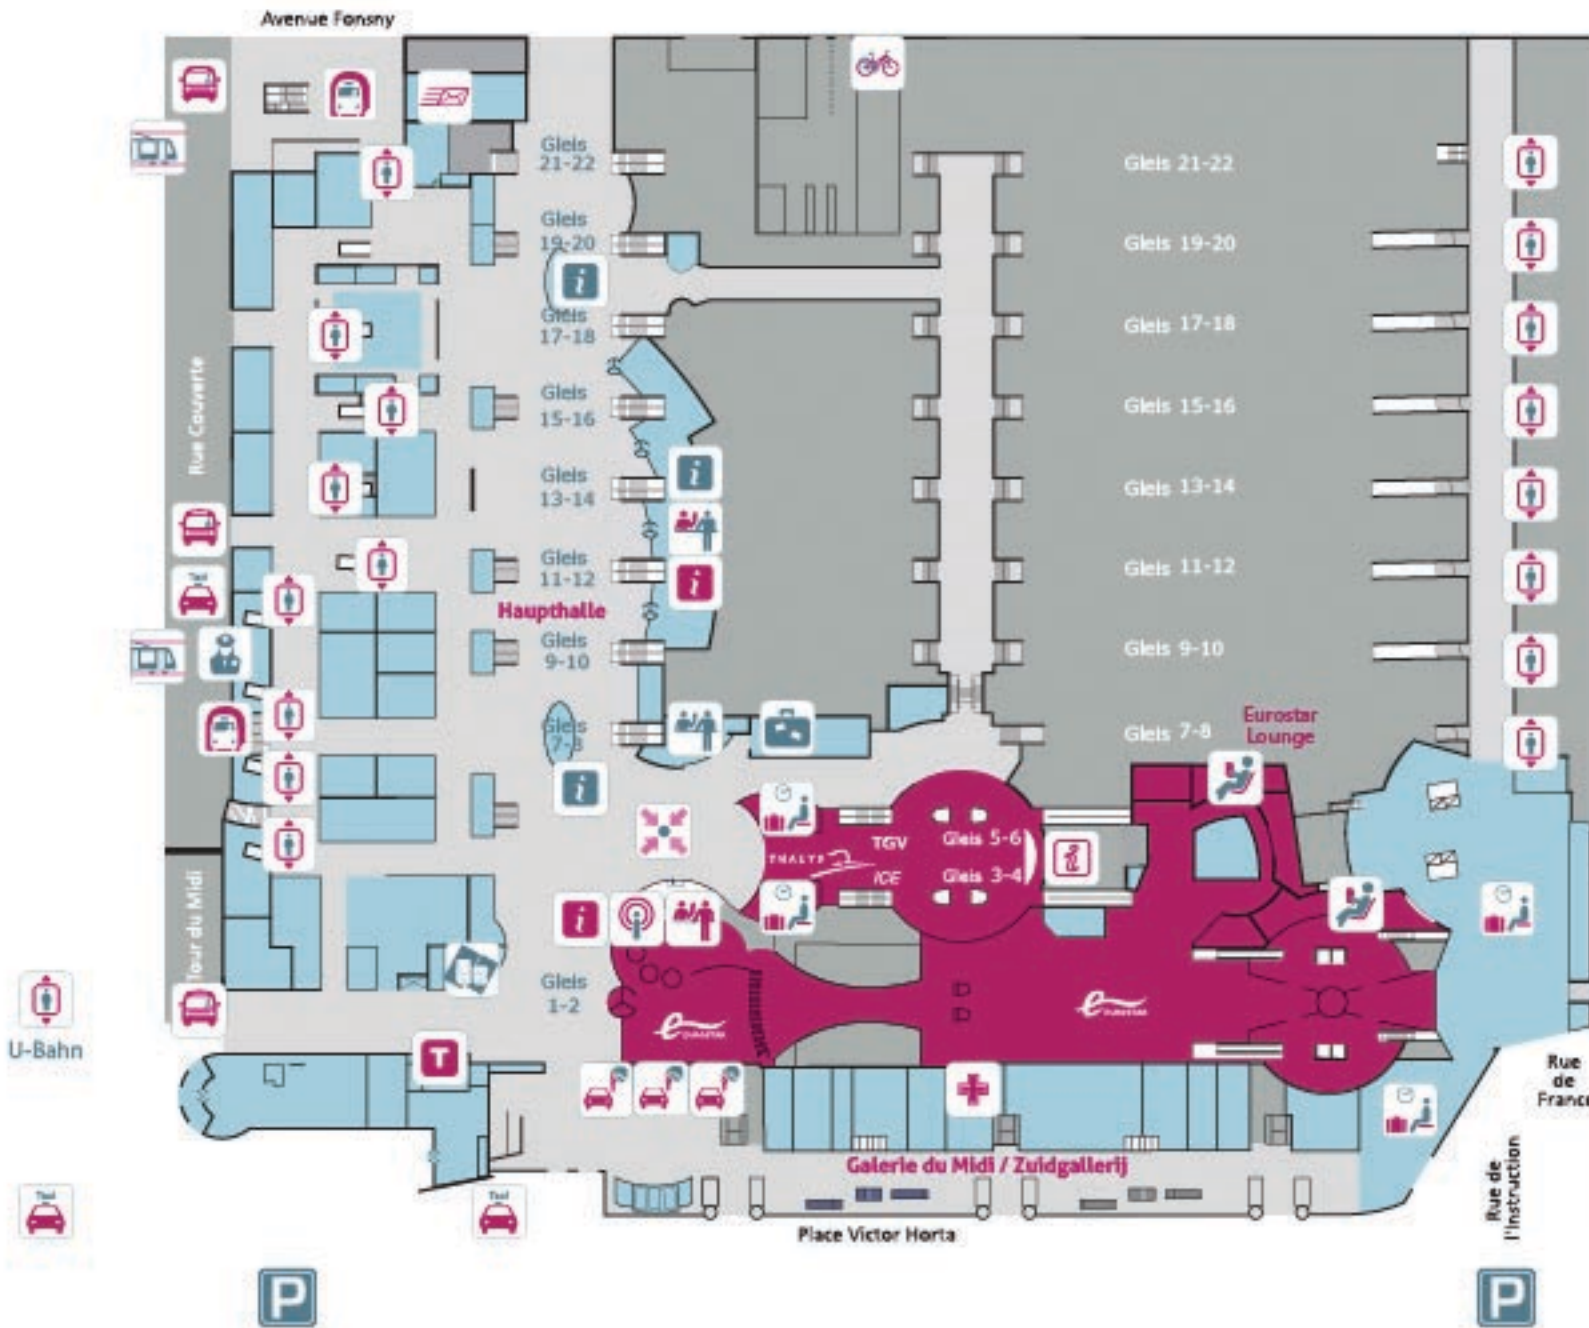

Bruxelles-Midi / Brussel Zuid (Brüssel, Belgien)

- Railteam Info Point
 - Aufzug
 - Lounge
 - Wartebereich
 - Treffpunkt
 - Internationale Fernverkehrsbahnsteige
-
- Schalter
- Travel Centre (Inlandsverkehr und internationaler Verkehr)
 - Nachtschalter (Inlandsverkehr)
 - Departure Today Zone (internationaler Verkehr)
-
- Infoschalter
- Binnenverkehr
 - Internationale Reisen
 - Thalys Infoschalter
-
- Services
- Polizei
 - Touristen-Information
 - Geldwechselbüro
 - Apotheke
 - Postamt
 - Gepäckaufbewahrung
-
- Verkehrsmittel
- Taxis
 - U-Bahn
 - Straßenbahn
 - Bus
 - Autovermietung
 - Fahrradabstellplatz
 - Parking