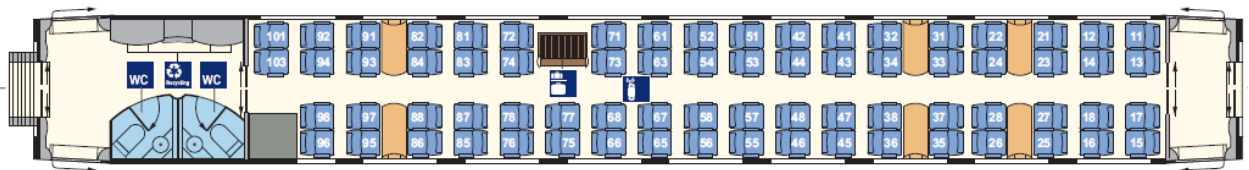

2e KLAS RIJTUIGEN

Rijtuig 21 : 50 plaatsen – 10 plaatsen in de Panorama Lounge

Rijtuig 22 : 72 plaatsen

Rijtuig 23 : 74 plaatsen

Rijtuig 25 : 48 plaatsen – 6 plaatsen in de kindercoupé (Kleinkindabteil) – 1 plaats voor reizigers met beperkte mobiliteit (in een rolstoel)

Rijtuig 27 : 45 plaatsen – 17 plaatsen in de coupés

1e KLAS RIJTUIGEN

Rijtuig 28 : 30 plaatsen – 16 plaatsen in de coupés

Rijtuig 29 : 37 plaatsen – 8 plaatsen in de Panorama Lounge

BORDBISTRO

Rijtuig 26 : de Bord-Bistro is toegankelijk voor alle reizigers