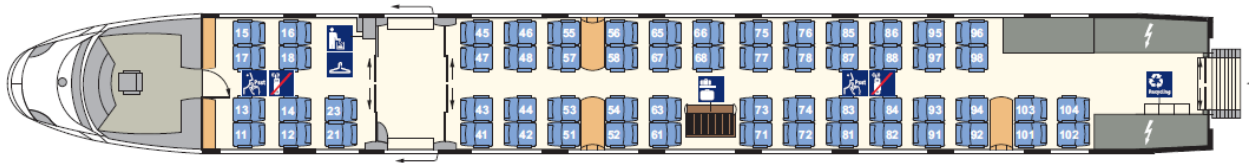

2e KLAS RIJTUIGEN

Rijtuig 21 : 50 plaatsen – 10 plaatsen in de Panorama Lounge

Rijtuig 22 : 72 plaatsen

Rijtuig 23 : 74 plaatsen

Rijtuig 25 : 48 plaatsen – 6 plaatsen in de kindercoupé (Kleinkindabteil) – 1 plaats voor reizigers met beperkte mobiliteit (in een rolstoel)

Rijtuig 27 : 45 plaatsen – 17 plaatsen in de coupés

1e KLAS RIJTUIGEN

Rijtuig 28 : 30 plaatsen – 16 plaatsen in de coupés

Rijtuig 29 : 37 plaatsen – 8 plaatsen in de Panorama Lounge

BORDBISTRO

Rijtuig 26 : de Bord-Bistro is toegankelijk voor alle reizigers