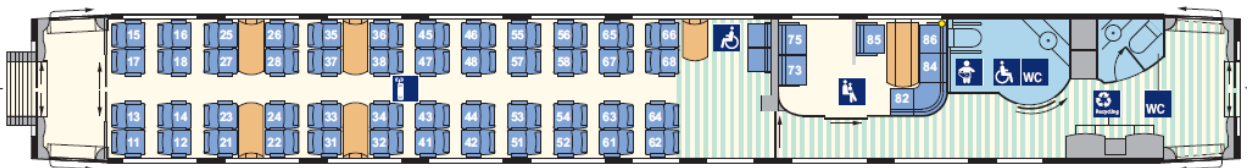

2e KLAS RIJTUIGEN

Rijtuig 21 : 50 plaatsen – 10 plaatsen in de Panorama Lounge

Rijtuig 22 : 72 plaatsen

Rijtuig 23 : 74 plaatsen

Rijtuig 25 : 48 plaatsen – 6 plaatsen in de kindercoupé (Kleinkindabteil) – 1 plaats voor reizigers met beperkte mobiliteit (in een rolstoel)

Rijtuig 27 : 45 plaatsen – 17 plaatsen in de coupés

1e KLAS RIJTUIGEN

Rijtuig 28 : 30 plaatsen – 16 plaatsen in de coupés

Rijtuig 29 : 37 plaatsen – 8 plaatsen in de Panorama Lounge

BORDBISTRO

Rijtuig 26 : de Bord-Bistro is toegankelijk voor alle reizigers