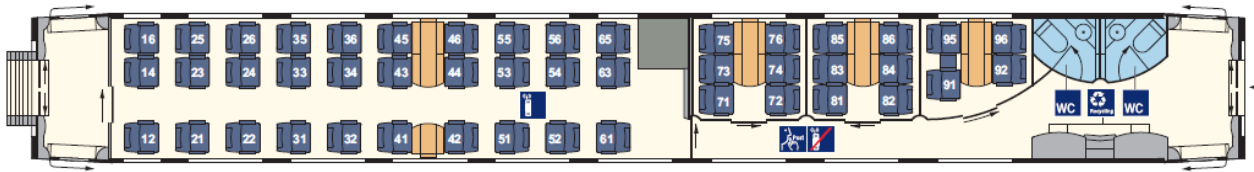

2e KLAS RIJTUIGEN

Rijtuig 21 : 50 plaatsen – 10 plaatsen in de Panorama Lounge

Rijtuig 22 : 72 plaatsen

Rijtuig 23 : 74 plaatsen

Rijtuig 25 : 48 plaatsen – 6 plaatsen in de kindercoupé (Kleinkindabteil) – 1 plaats voor reizigers met beperkte mobiliteit (in een rolstoel)

Rijtuig 27 : 45 plaatsen – 17 plaatsen in de coupés

1e KLAS RIJTUIGEN

Rijtuig 28 : 30 plaatsen – 16 plaatsen in de coupés

Rijtuig 29 : 37 plaatsen – 8 plaatsen in de Panorama Lounge

BORDBISTRO

Rijtuig 26 : de Bord-Bistro is toegankelijk voor alle reizigers